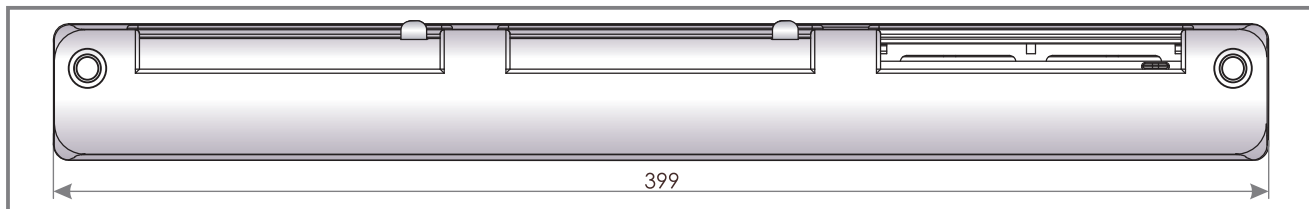

АКУСТИЧЕСКИЙ КЛАПАН С КОНТРОЛЕМ ПОТОКА ВОЗДУХА VENTEC VT 901

СЕЧЕНИЕ VT 300

СЕЧЕНИЕ OZ 300

НАРУЖНЫЙ КОЗЫРЕК OZ 300

ХАРАКТЕРИСТИКА

Поток воздуха	23 м ³ /ч (Δр = 10 Па)
Звукоизоляция	38 дБ

МОНТАЖ

VENTEC VT 901 - цветовые решения

Тип	VT901	VT912	VT913	VT914	VT915	VT922	VT923	VT924	VT925
Цвет внутреннего клапана	RAL 9003	RAL 9003	RAL 9003	RAL 9003	RAL 9003	RAL 8001	RAL 8017	RAL 7047	RAL 7016
Цвет наружного козырька	RAL 9003	RAL 8001	RAL 8017	RAL 7047	RAL 7016	RAL 8001	RAL 8017	RAL 7047	RAL 7016