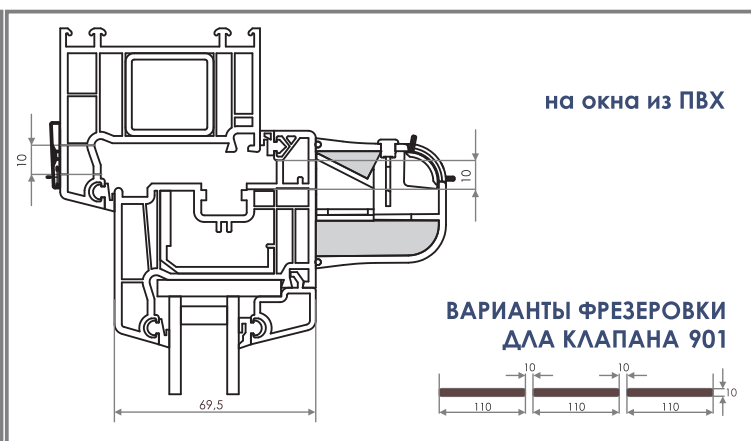

АКУСТИЧЕСКИЙ КЛАПАН С КОНТРОЛЕМ ПОТОКА ВОЗДУХА VENTEC VT 901

СЕЧЕНИЕ VT 300

СЕЧЕНИЕ OZ 300

НАРУЖНЫЙ КОЗЫРЕК OZ 300

ХАРАКТЕРИСТИКА

Поток воздуха	23 м ³ /ч (Δр = 10 Па)
Звукоизоляция	38 дБ

МОНТАЖ

VENTEC VT 901 - цветовые решения