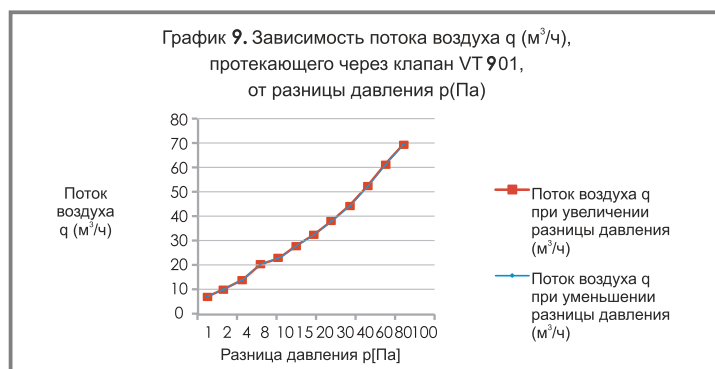

АКУСТИЧЕСКИЙ КЛАПАН С КОНТРОЛЕМ ПОТОКА ВОЗДУХА VENTEC VT 901

СЕЧЕНИЕ VT 300

СЕЧЕНИЕ OZ 300

НАРУЖНЫЙ КОЗЫРЕК OZ 300

ХАРАКТЕРИСТИКА

Поток воздуха	23 м ³ /ч (Δр = 10 Па)
Звукоизоляция	38 дБ

МОНТАЖ

VENTEC VT 901 - цветовые решения