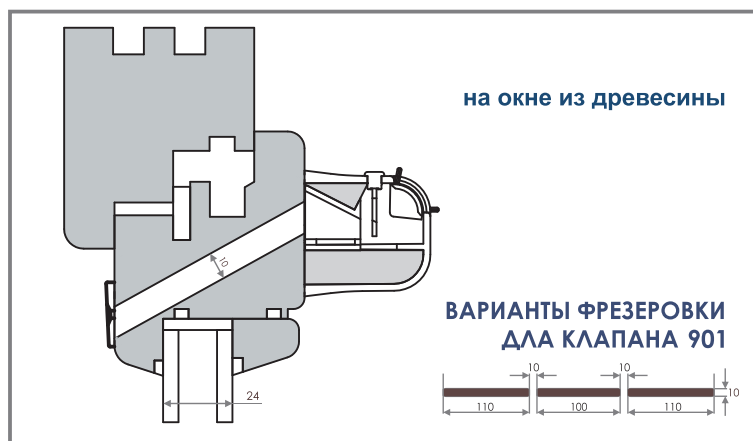

АКУСТИЧЕСКИЙ КЛАПАН С КОНТРОЛЕМ ПОТОКА ВОЗДУХА VENTEC VT 901

СЕЧЕНИЕ VT 300

СЕЧЕНИЕ OZ 300

НАРУЖНЫЙ КОЗЫРЕК OZ 300

ХАРАКТЕРИСТИКА

Поток воздуха	23 м ³ /ч (Δр = 10 Па)
Звукоизоляция	38 дБ

МОНТАЖ

VENTEC VT 901 - цветовые решения