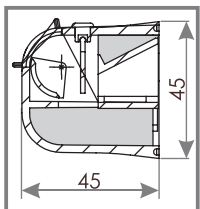

АКУСТИЧЕСКИЙ КЛАПАН С КОНТРОЛЕМ ПОТОКА ВОЗДУХА VENTEC VT 901

СЕЧЕНИЕ VT 300

СЕЧЕНИЕ OZ 300

НАРУЖНЫЙ КОЗЫРЕК OZ 300

ХАРАКТЕРИСТИКА

Поток воздуха	23 м ³ /ч (Δр = 10 Па)
Звукоизоляция	38 дБ

МОНТАЖ

VENTEC VT 901 - цветовые решения