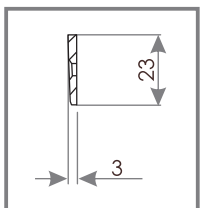

АКУСТИЧЕСКИЙ КЛАПАН С КОНТРОЛЕМ ПОТОКА ВОЗДУХА VENTEC VT 901

СЕЧЕНИЕ VT 300

СЕЧЕНИЕ OZ 300

НАРУЖНЫЙ КОЗЫРЕК OZ 300

ХАРАКТЕРИСТИКА

Поток воздуха	23 м ³ /ч (Δр = 10 Па)
Звукоизоляция	38 дБ

МОНТАЖ

VENTEC VT 901 - цветовые решения