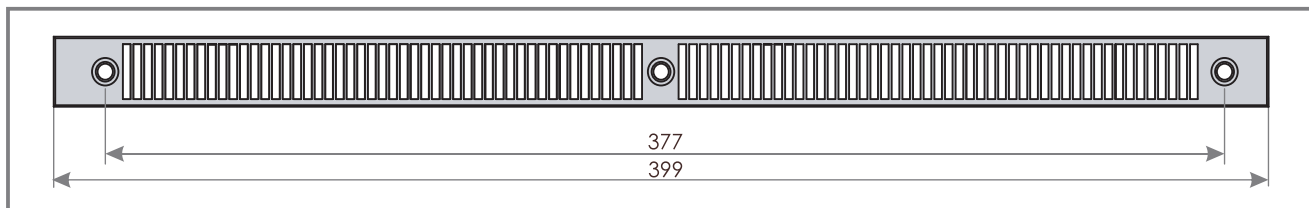

АКУСТИЧЕСКИЙ КЛАПАН С КОНТРОЛЕМ ПОТОКА ВОЗДУХА VENTEC VT 901

СЕЧЕНИЕ VT 300

СЕЧЕНИЕ OZ 300

НАРУЖНЫЙ КОЗЫРЕК OZ 300

ХАРАКТЕРИСТИКА

Поток воздуха	23 м ³ /ч (Δр = 10 Па)
Звукоизоляция	38 дБ

МОНТАЖ

VENTEC VT 901 - цветовые решения

Тип	VT901	VT912	VT913	VT914	VT915	VT922	VT923	VT924	VT925
Цвет внутреннего клапана	RAL 9003	RAL 9003	RAL 9003	RAL 9003	RAL 9003	RAL 8001	RAL 8017	RAL 7047	RAL 7016
Цвет наружного козырька	RAL 9003	RAL 8001	RAL 8017	RAL 7047	RAL 7016	RAL 8001	RAL 8017	RAL 7047	RAL 7016