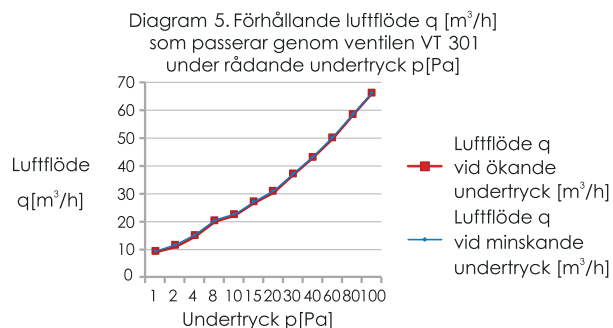

LJUDDÄMPANDE SPALTVENTIL VENTEC VT 301

TEKNISKA EGENSKAPER

Luffflöde

23 m³/h ($\Delta p = 10$ Pa)

Ljudisolering

$D_{n,e,w}(C;C_{tr}) = 40$ (0;-1) dB

MONTERINGSANVISNING

VENTEC VT 301 - finns tillgänglig i följande färger

Ventil modell	VT301	VT312	VT313	VT314	VT315	VT322	VT323	VT324	VT325
Färger innedel	RAL 9003	RAL 9003	RAL 9003	RAL 9003	RAL 9003	RAL 8001	RAL 8017	RAL 7047	RAL 7016
Färger utedel	RAL 9003	RAL 8001	RAL 8017	RAL 7047	RAL 7016	RAL 8001	RAL 8017	RAL 7047	RAL 7016