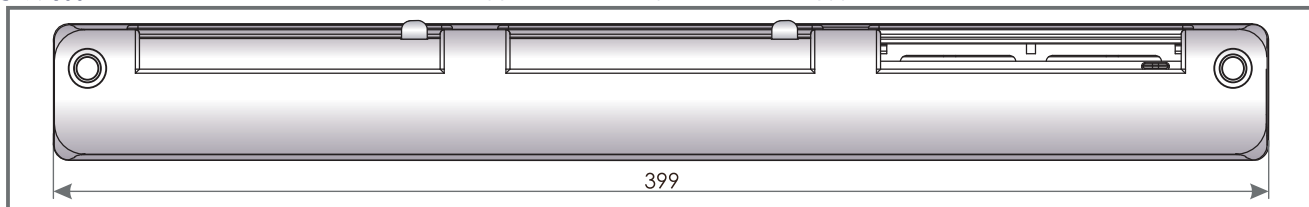

LJUDDÄMPANDE SPALTVENTIL VENTEC VT 301

I GENOMSKÄRNING VT 300

LJUDDÄMPANDE SPALTVENTIL VT 300

I GENOMSKÄRNING 400

LJUDDÄMPANDE UTEDEL OZ 400

TEKNISKA EGENSKAPER

Luffflöde

23 m³/h ($\Delta p = 10$ Pa)

Ljudisolering

$D_{n,e,w}(C;C_{tr}) = 40$ (0;-1) dB

MONTERINGSANVISNING

VENTEC VT 301 - finns tillgänglig i följande färger

Ventil modell	VT301	VT312	VT313	VT314	VT315	VT322	VT323	VT324	VT325
Färger innedel	RAL 9003	RAL 9003	RAL 9003	RAL 9003	RAL 9003	RAL 8001	RAL 8017	RAL 7047	RAL 7016
Färger utedel	RAL 9003	RAL 8001	RAL 8017	RAL 7047	RAL 7016	RAL 8001	RAL 8017	RAL 7047	RAL 7016