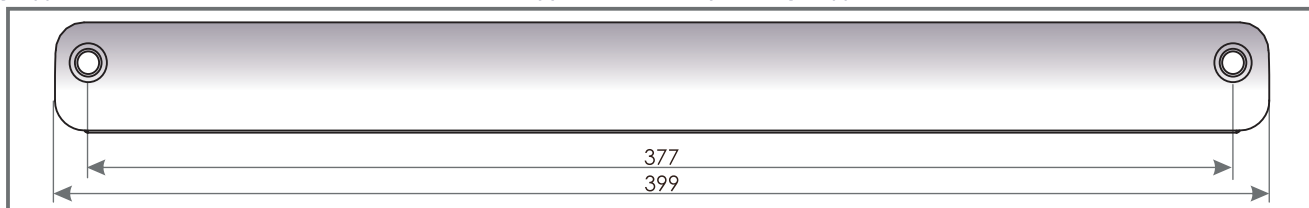

LJUDDÄMPANDE SPALTVENTIL VENTEC VT 301

I GENOMSKÄRNING VT 300

LJUDDÄMPANDE SPALTVENTIL VT 300

I GENOMSKÄRNING 400

LJUDDÄMPANDE UTEDEL OZ 400

TEKNISKA EGENSKAPER

Luffflöde

23 m³/h ($\Delta p = 10$ Pa)

Ljudisolering

$D_{n,e,w}(C;C_{tr}) = 40$ (0;-1) dB

MONTERINGSANVISNING

VENTEC VT 301 - finns tillgänglig i följande färger

Ventil modell	VT301	VT312	VT313	VT314	VT315	VT322	VT323	VT324	VT325
Färger innedel	RAL 9003	RAL 9003	RAL 9003	RAL 9003	RAL 9003	RAL 8001	RAL 8017	RAL 7047	RAL 7016
Färger utedel	RAL 9003	RAL 8001	RAL 8017	RAL 7047	RAL 7016	RAL 8001	RAL 8017	RAL 7047	RAL 7016