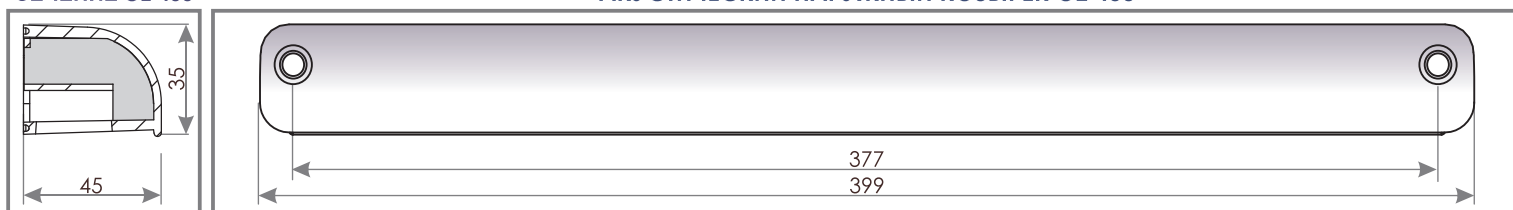

АКУСТИЧЕСКИЙ КЛАПАН С КОНТРОЛЕМ ПОТОКА ВОЗДУХА VENTEC VT 301

СЕЧЕНИЕ VT 300

СЕЧЕНИЕ OZ 400

АКУСТИЧЕСКИЙ НАРУЖНЫЙ КОЗЫРЕК OZ 400

ХАРАКТЕРИСТИКА

Поток воздуха	23 м ³ /ч (Δр = 10 Па)
Звукоизоляция	40 дБ

МОНТАЖ

VENTEC VT 301 - цветовые решения

Тип	VT301	VT312	VT313	VT314	VT315	VT322	VT323	VT324	VT325
Цвет внутреннего клапана	RAL 9003	RAL 9003	RAL 9003	RAL 9003	RAL 9003	RAL 8001	RAL 8017	RAL 7047	RAL 7016
Цвет наружного козырька	RAL 9003	RAL 8001	RAL 8017	RAL 7047	RAL 7016	RAL 8001	RAL 8017	RAL 7047	RAL 7016