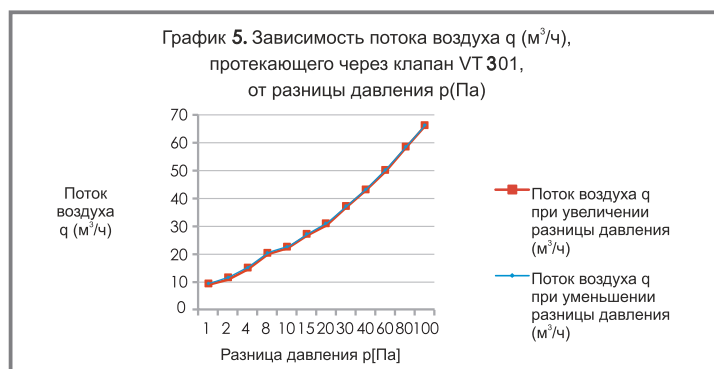

АКУСТИЧЕСКИЙ КЛАПАН С КОНТРОЛЕМ ПОТОКА ВОЗДУХА VENTEC VT 301

СЕЧЕНИЕ VT 300

СЕЧЕНИЕ OZ 400

АКУСТИЧЕСКИЙ НАРУЖНЫЙ КОЗЫРЕК OZ 400

ХАРАКТЕРИСТИКА

Поток воздуха	23 м ³ /ч (Δр = 10 Па)
Звукоизоляция	40 дБ

МОНТАЖ