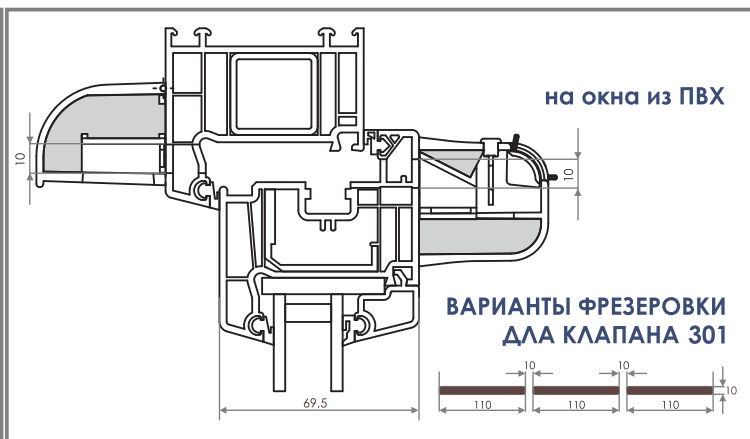

АКУСТИЧЕСКИЙ КЛАПАН С КОНТРОЛЕМ ПОТОКА ВОЗДУХА VENTEC VT 301

СЕЧЕНИЕ VT 300

СЕЧЕНИЕ OZ 400

АКУСТИЧЕСКИЙ НАРУЖНЫЙ КОЗЫРЕК OZ 400

ХАРАКТЕРИСТИКА

Поток воздуха	23 м ³ /ч (Δр = 10 Па)
Звукоизоляция	40 дБ

МОНТАЖ