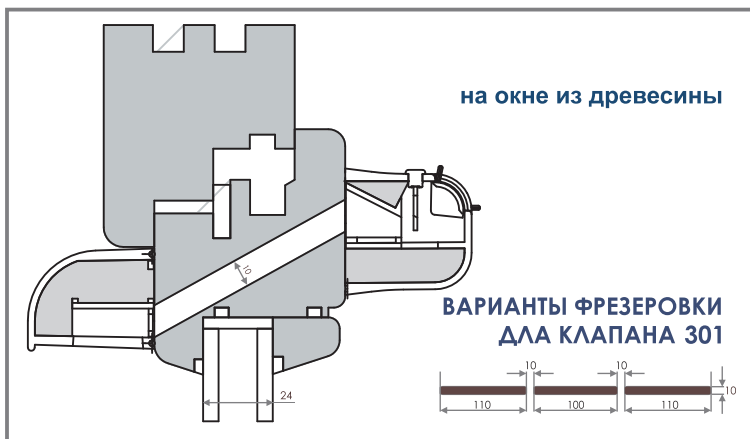

АКУСТИЧЕСКИЙ КЛАПАН С КОНТРОЛЕМ ПОТОКА ВОЗДУХА VENTEC VT 301

СЕЧЕНИЕ VT 300

СЕЧЕНИЕ OZ 400

АКУСТИЧЕСКИЙ НАРУЖНЫЙ КОЗЫРЕК OZ 400

ХАРАКТЕРИСТИКА

Поток воздуха	23 м ³ /ч (Δр = 10 Па)
Звукоизоляция	40 дБ

МОНТАЖ