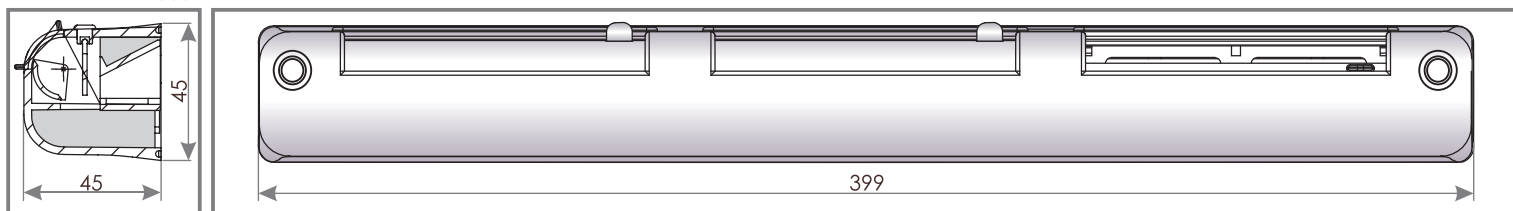

АКУСТИЧЕСКИЙ КЛАПАН С КОНТРОЛЕМ ПОТОКА ВОЗДУХА VENTEC VT 301

СЕЧЕНИЕ VT 300

СЕЧЕНИЕ OZ 400

АКУСТИЧЕСКИЙ НАРУЖНЫЙ КОЗЫРЕК OZ 400

ХАРАКТЕРИСТИКА

Поток воздуха	23 м ³ /ч (Δр = 10 Па)
Звукоизоляция	40 дБ

МОНТАЖ

VENTEC VT 301 - цветовые решения

Тип	VT301	VT312	VT313	VT314	VT315	VT322	VT323	VT324	VT325
Цвет внутреннего клапана	RAL 9003	RAL 9003	RAL 9003	RAL 9003	RAL 9003	RAL 8001	RAL 8017	RAL 7047	RAL 7016
Цвет наружного козырька	RAL 9003	RAL 8001	RAL 8017	RAL 7047	RAL 7016	RAL 8001	RAL 8017	RAL 7047	RAL 7016